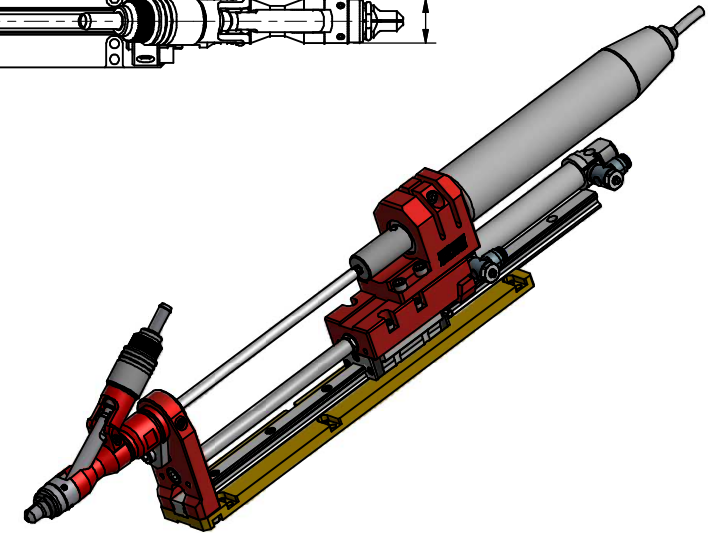

# SRL21

Die Firma STÖGER AUTOMATION weist darauf hin, dass das abgebildete Modell nur beispielhaft ist und je nach Anwendungsfall in Form und Abmessungen abweichen kann.

This illustration serves as an example only and may differ in shape and size depending on the individual application.

Gewicht / Weight: -