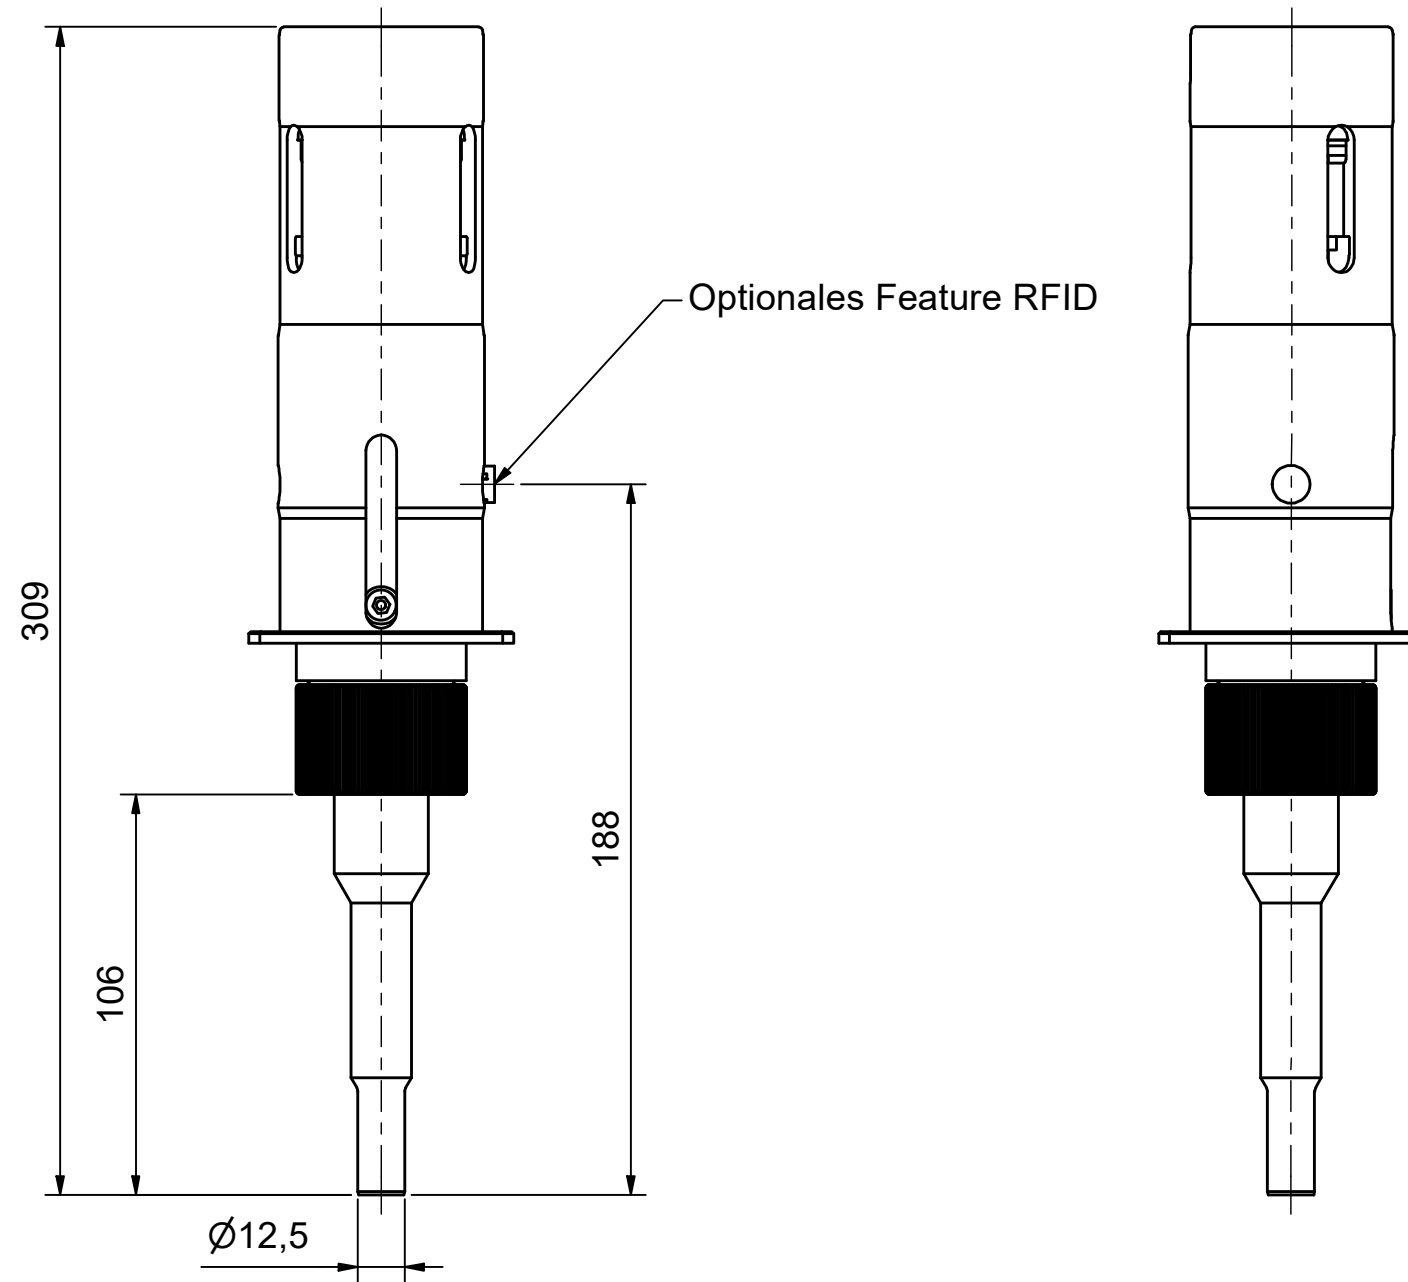

Spatz 30 Tool cpl.

creation date: 09.12.2021
585216

STÖGER AUTOMATION points out that the model shown is only exemplary and may vary in shape and dimensions depending on the application.

Weight: 2,1 kg

www.stoeger.com

Spatz 30 Werkzeug kpl.

creation date: 09.12.2021
585216

STÖGER AUTOMATION weist darauf hin, dass das abgebildete Modell nur beispielhaft ist und je nach Anwendungsfall in Form und Abmessungen abweichen kann.

Gewicht: 2,1 kg

www.stoeger.com