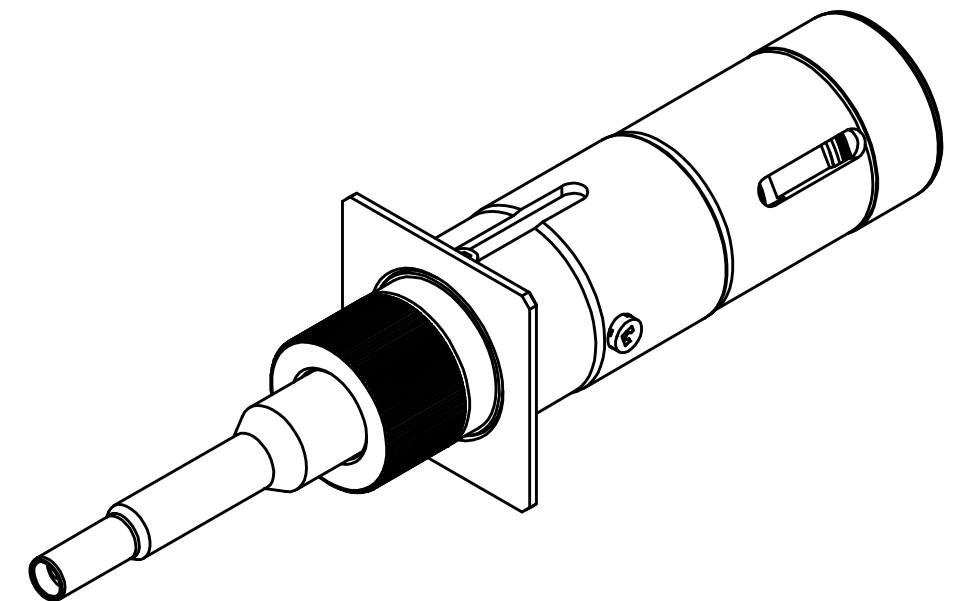

Spatz 30 Tool cpl.

creation date: 09.12.2021
585216

STÖGER AUTOMATION points out that the model shown is only exemplary and may vary in shape and dimensions depending on the application.

Weight: 2,1 kg

www.stoeger.com

Spatz 30 Werkzeug kpl.

creation date: 09.12.2021
585216

STÖGER AUTOMATION weist darauf hin, dass das abgebildete Modell nur beispielhaft ist und je nach Anwendungsfall in Form und Abmessungen abweichen kann.

Gewicht: 2,1 kg

www.stoeger.com