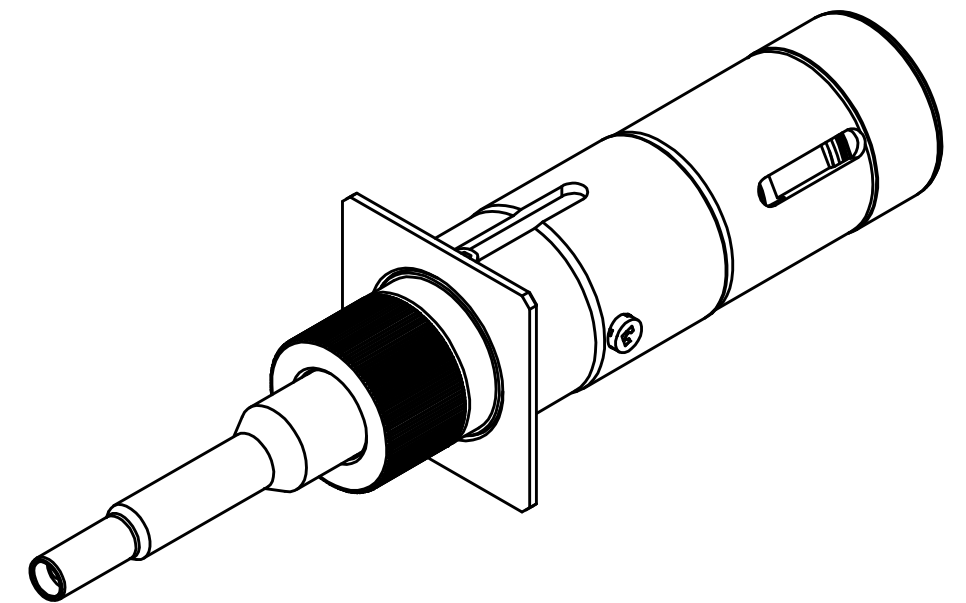

Spatz 30 Tool cpl.

creation date: 09.12.2021
585216

STÖGER AUTOMATION points out that the model shown is only exemplary and may vary in shape and dimensions depending on the application.

Weight: 2,1 kg

www.stoeger.com

Spatz 30 Werkzeug kpl.

creation date: 09.12.2021
585216

STÖGER AUTOMATION weist darauf hin, dass das abgebildete Modell nur beispielhaft ist und je nach Anwendungsfall in Form und Abmessungen abweichen kann.

Gewicht: 2,1 kg

www.stoeger.com