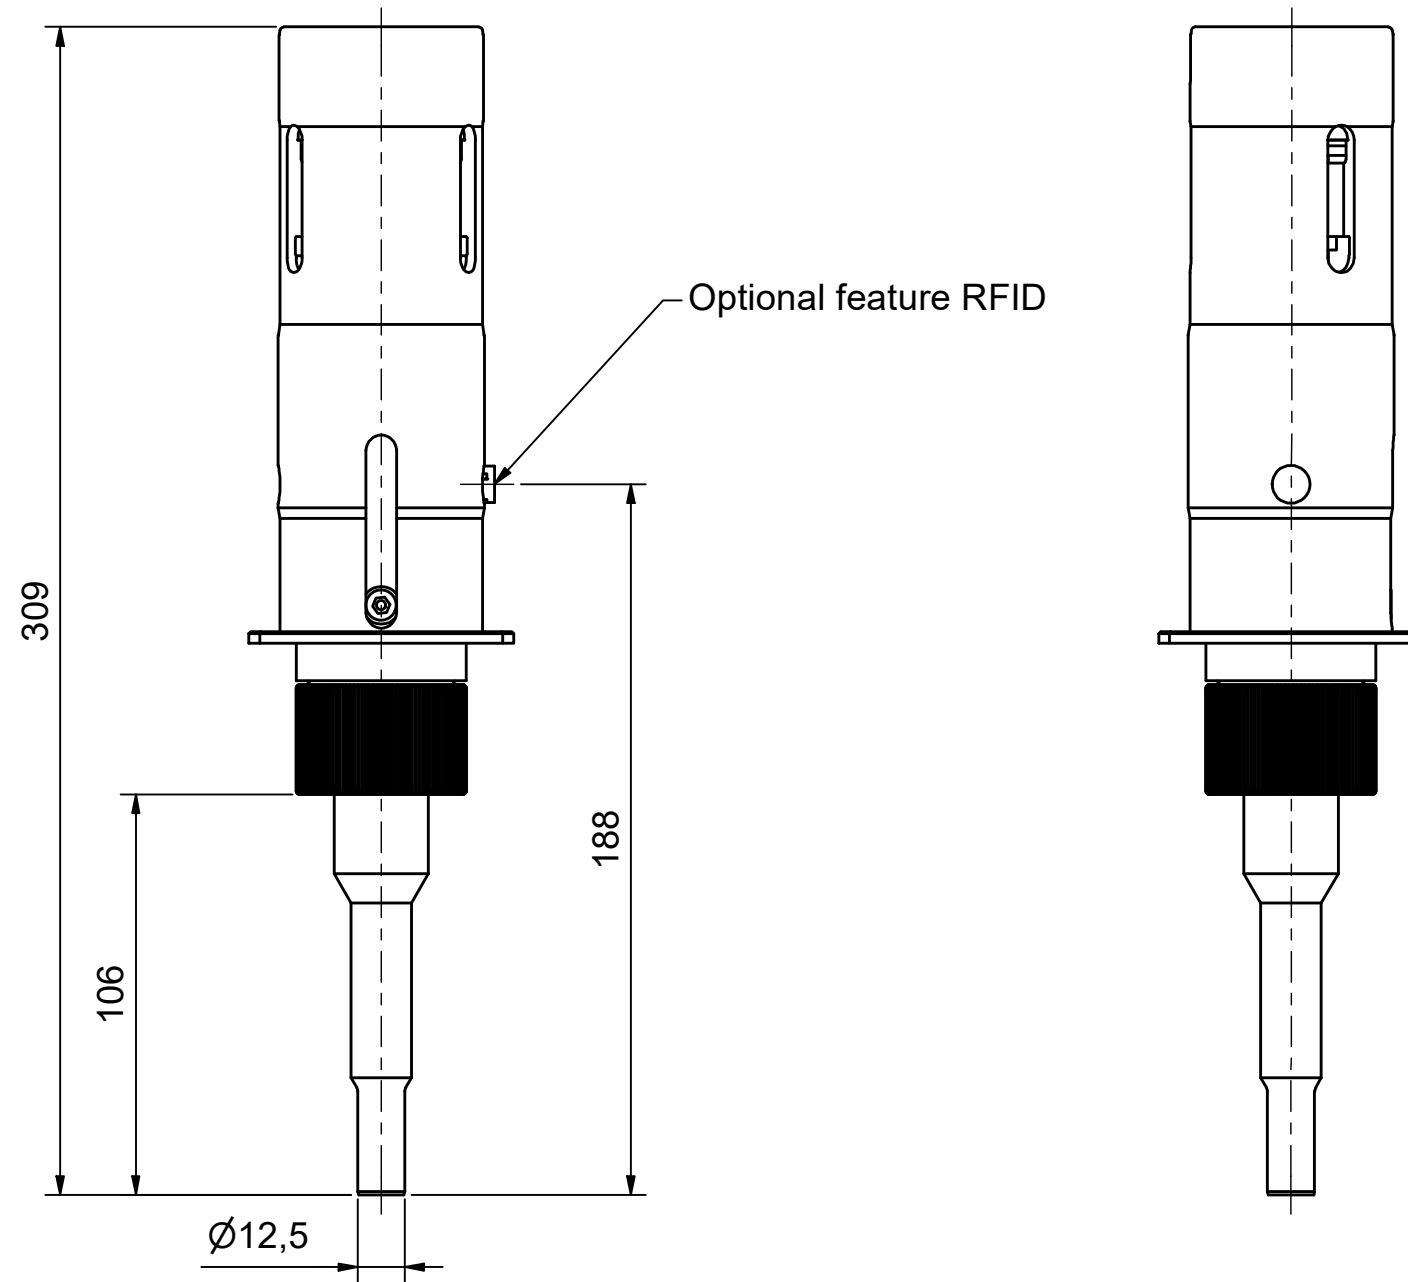

Spatz 30 Tool cpl.

creation date: 09.12.2021
585216

STÖGER AUTOMATION points out that the model shown is only exemplary and may vary in shape and dimensions depending on the application.

Weight: 2,1 kg

www.stoeger.com

Spatz 30 Werkzeug kpl.

creation date: 09.12.2021
585216

STÖGER AUTOMATION weist darauf hin, dass das abgebildete Modell nur beispielhaft ist und je nach Anwendungsfall in Form und Abmessungen abweichen kann.

Gewicht: 2,1 kg

www.stoeger.com